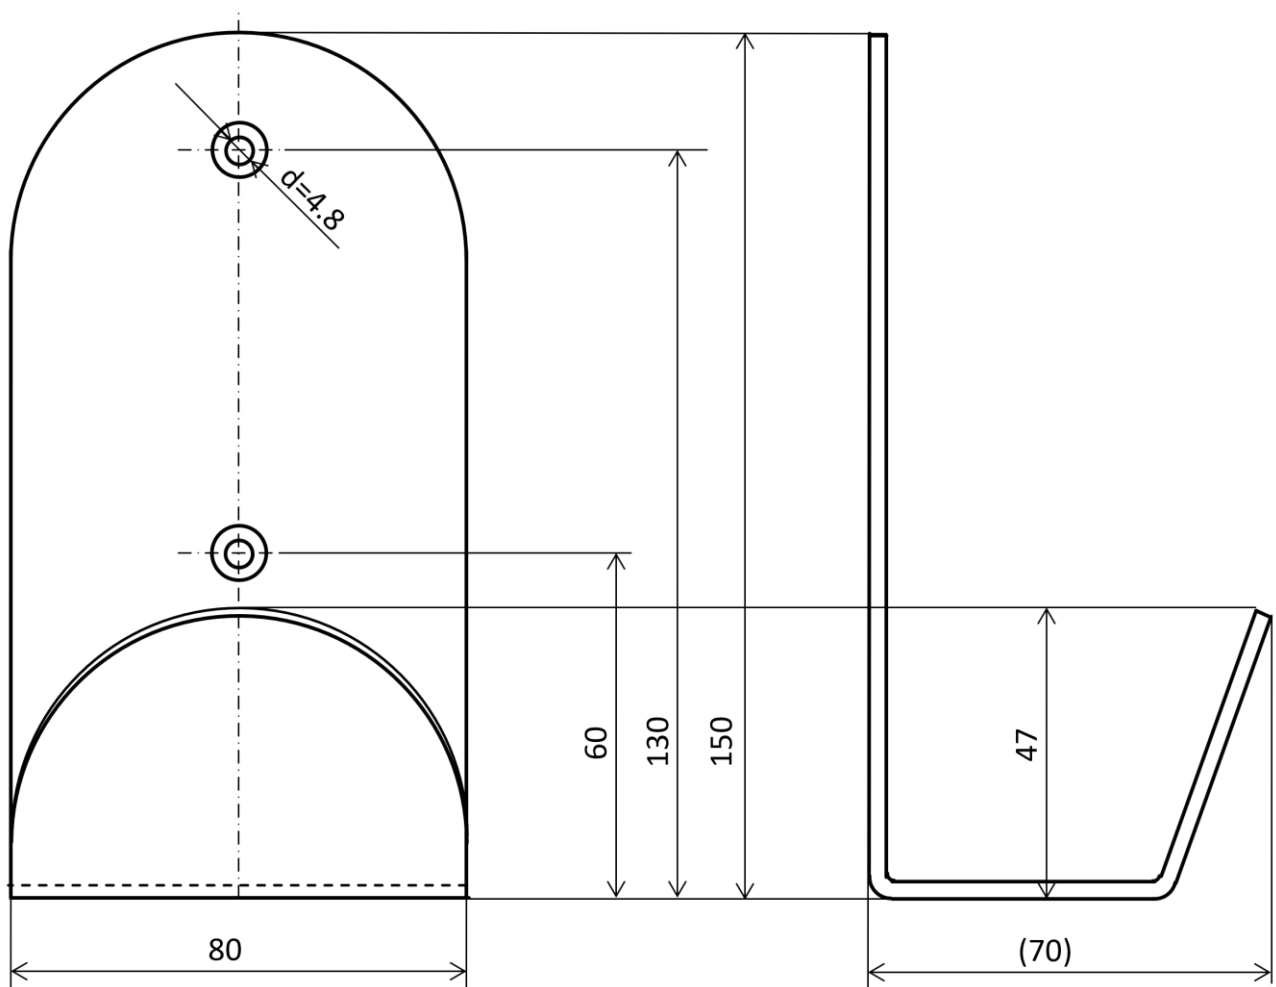

E-Auto Kabelhalter

Version 14.06.2021 cle